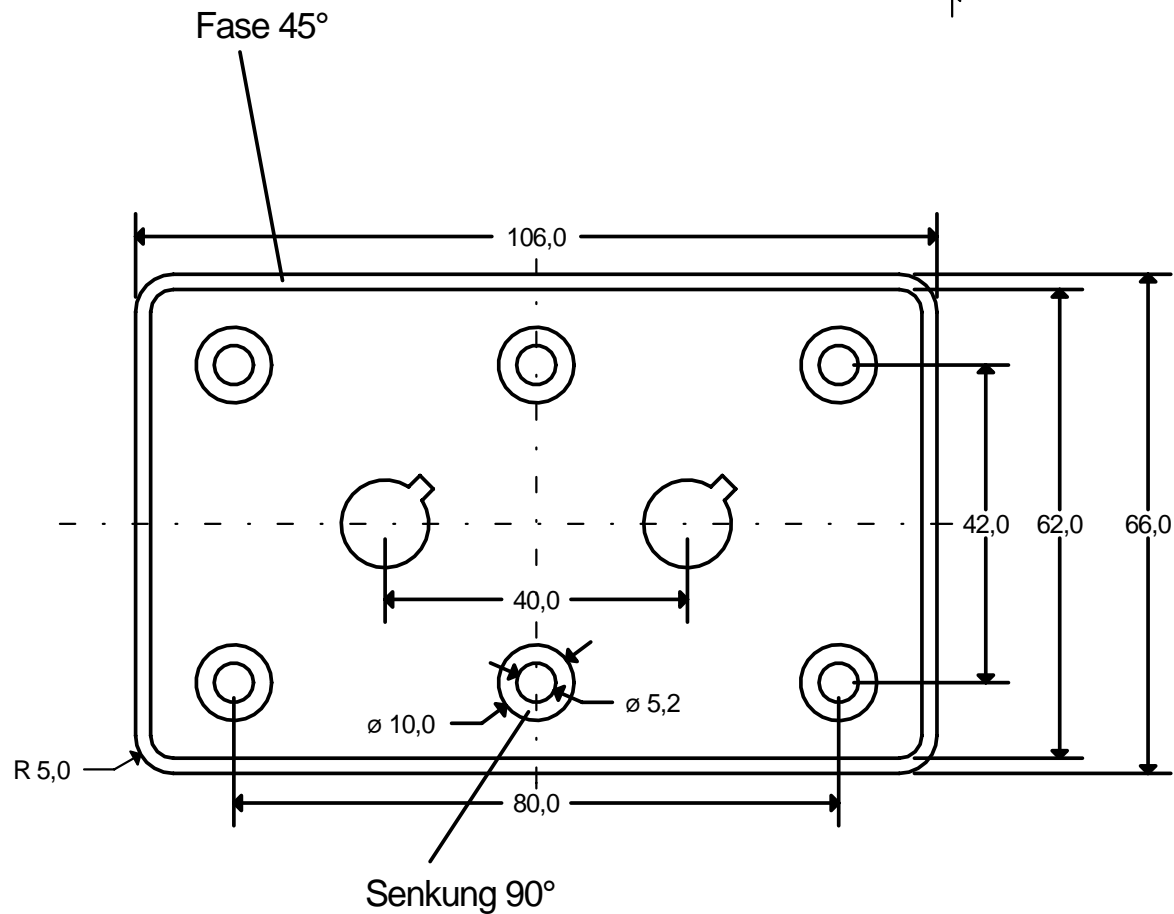

18.11.08: 3 Maße hinzu, Keine Versionsänderung

Terminalplatte-WBT0763

Zeichnung: 10037-00

Aluminium, 4mm, natur elox.

Beschriftung: Untereloxaldruck
schwarz

Schrift: Höhe 3,5mm

Dodocus Design
28207 Bremen