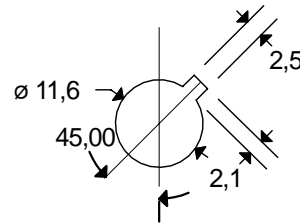

18.11.08: 3 Maße hinzu, Keine Versionsänderung

Terminalplatte-WBT0763

Zeichnung: 10037-00

Aluminium, 4mm, natur elox.

Beschriftung: Untereloxaldruck
schwarz

Schrift: Höhe 3,5mm

Dodocus Design
28207 Bremen